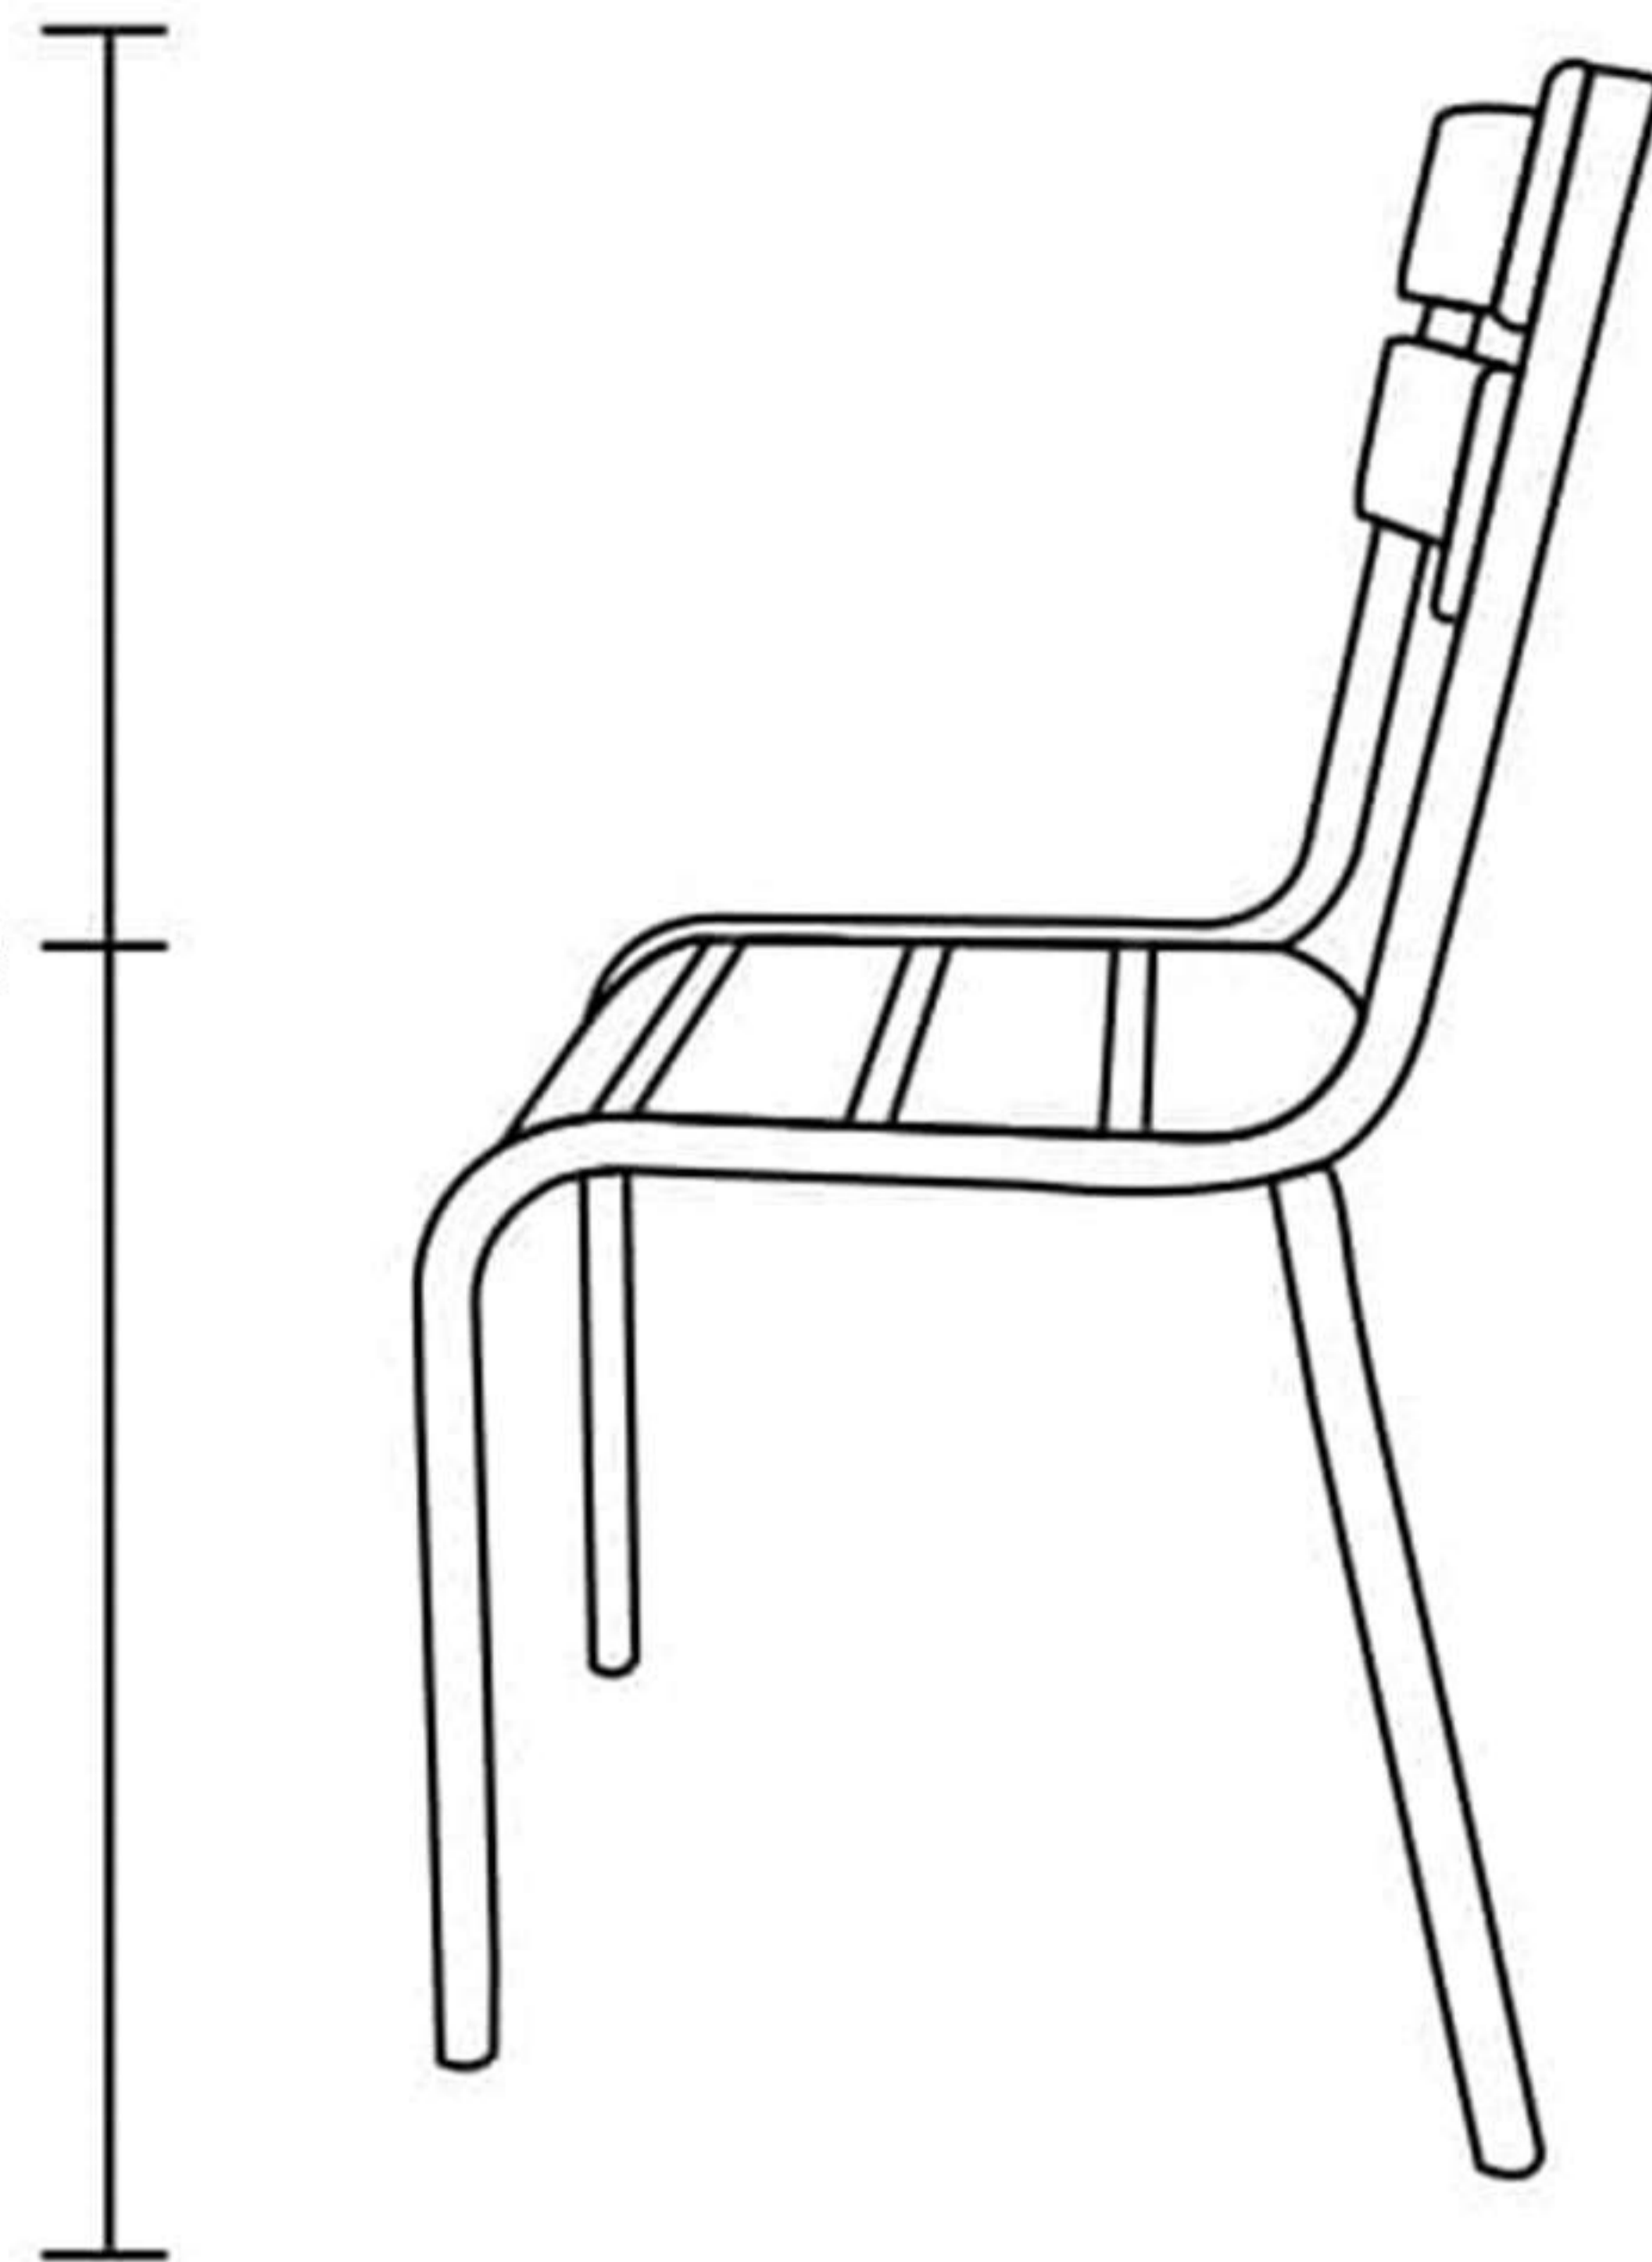

LYON

Lyon
Chair

cm / inch

86 / 33,85

43 / 16,92

42 / 16,53

35 / 13,77

R IDC- 01

R IDC - 10

R IDC - 11

R IDC - 12

MONACO

Monaco
Chair

cm / inch

82 / 32,28

46 / 18,11